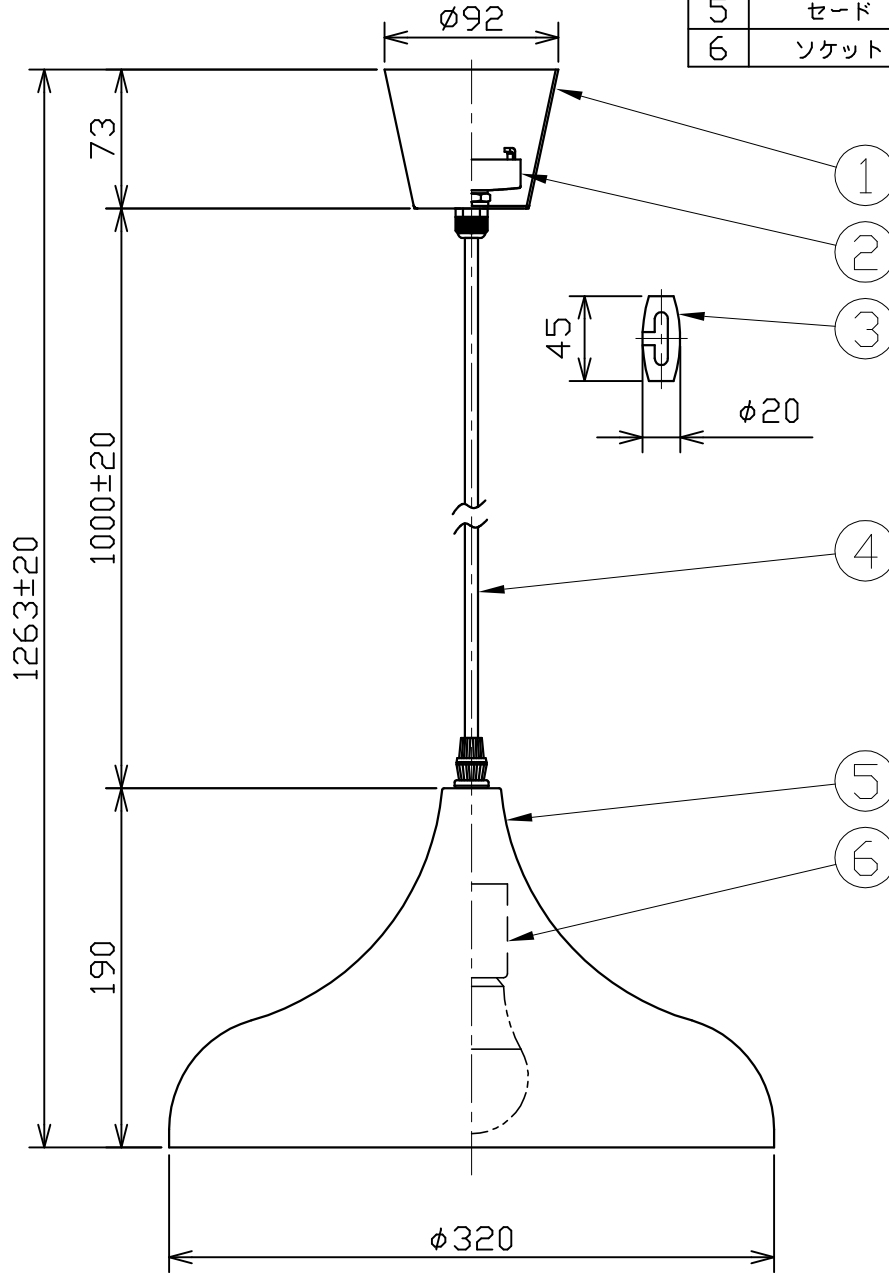

型番	MPN051
----	--------

部番	部品名	数量	材質	摘要
1	フランジカバー	1	SPCC	黒色塗装
2	引掛シーリング	1	樹脂	白色
3	コード調整具	1	樹脂	黒色
4	電源コード	1	H-VCTF	黒色 0.75sq
5	セード	1	SPCC	ブロンズメッキ内面白塗装
6	ソケット	1	磁器	白色 E26

姿 図

定格電圧 (V)	周波数 (Hz)	消費電力 (W)
100	50/60	7.8